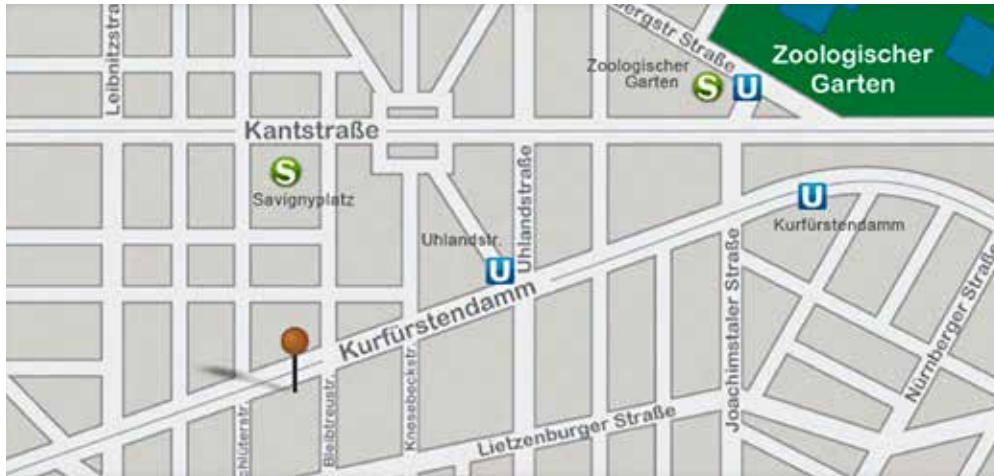

BERLIN

D+B Rechtsanwälte Partnerschaft mbB
Kurfürstendamm 195
D-10707 Berlin

Telefon: +49 30 327787-0
Telefax: +49 30 327787-77

ANFAHRT

Kurfürstendamm 195 D-10707 Berlin (Charlottenburg)

Zwischen Bleibtreustraße und Schlüterstraße

Parkplatz: Tiefgarage, Einfahrt von der Bleibtreustraße

Taxi: Fahrtzeiten ca.

- Flughafen (BER): ca. 35 Minuten
- Hauptbahnhof: 20 Minuten
- Regionalbahnhof Zoologischer Garten: 5 Minuten
- Regionalbahnhof Südkreuz (Papestraße): 15 Minuten

S-Bahn: Station Savignyplatz (S 5, 7, 9, 75), Ausgang West, 8 Gehminuten links in die Schlüterstraße, nach 550 m links auf den Kurfürstendamm

U-Bahn: Station Adenauerplatz (U 7), 10 Gehminuten Kurfürstendamm Richtung Gedächtniskirche/Zoo; Station Uhlandstraße (U 1), 8 Gehminuten Kurfürstendamm Richtung Olivaer Platz/Halensee

Bus: Haltestelle Bleibtreustraße, Linien 101, 109, 110, M19, M29