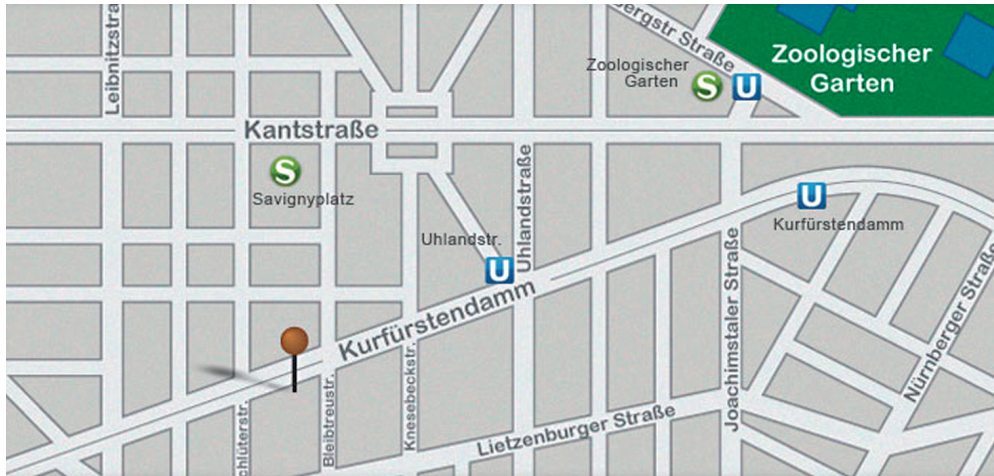

BERLIN

D+B Rechtsanwälte Partnerschaft mbB
Kurfürstendamm 195
D-10707 Berlin

Telefon: +49 30 327787-0
Telefax: +49 30 327787-77

ANFAHRT

Kurfürstendamm 195 D-10707 Berlin (Charlottenburg)

Zwischen Bleibtreustraße und Schlüterstraße

Parkplatz: Tiefgarage, Einfahrt von der Bleibtreustraße

Taxi: Fahrtzeiten ca.

- Flughafen (Tegel: 15 Minuten; Schönefeld: 30 Minuten)
- Hauptbahnhof: 20 Minuten
- Regionalbahnhof Zoologischer Garten: 5 Minuten
- Regionalbahnhof Südkreuz (Papestraße): 15 Minuten

S-Bahn: Station Savignyplatz (S 5, 7, 9, 75), Ausgang West, 8 Gehminuten links in die Schlüterstraße, nach 550 m links auf den Kurfürstendamm

U-Bahn: Station Adenauerplatz (U 7), 10 Gehminuten Kurfürstendamm Richtung Gedächtniskirche/ Zoo; Station Uhlandstraße (U 1), 8 Gehminuten Kurfürstendamm Richtung Olivaer Platz/Halensee

Bus: Haltestelle Bleibtreustraße, Linien 101, 109, 110, M19, M29